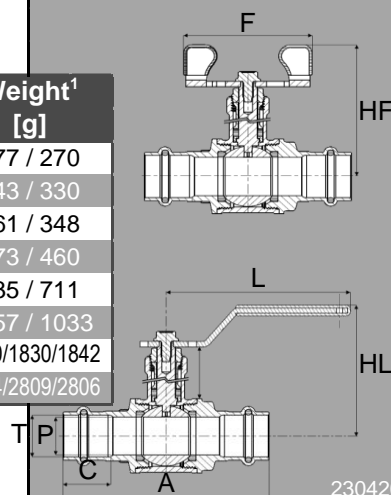

PARTLIST

N.	Part	Material	Norm
1	O-ring	EPDM Perox	-
2	Fixed end	Bronze	EN1982 CB491K
3	Seat	PTFE	-
4	Ball	Chromium pl. brass ¹	EN12165 CW617N
5	Body	Bronze	EN1982 CB491K
6	Stem	DZR brass	EN12164 CW602N
7	Antifriction ring	DZR Brass	EN12164 CW602N
8	Packing ring	PTFE	-
9	Packing nut ext.	Brass	EN12164 CW617N
10	Packing nut	Brass	EN12164 CW617N
11	Screw	Geomet steel	EN10025 Fe42
12	Handle	Geomet steel ²	EN10111 Fe P11
12 _{alt}	Butterfly	Geomet steel ²	EN10111 Fe P11

¹PTFE coated ball for GDV version

²With black PVC cover

DIMENSIONS

DN	T [mm]	A ² [mm]	C ² [mm]	P [mm]	H [mm]	HL [mm]	L [mm]	HF [mm]	F [mm]	K _v [m ³ /h]	Weight ¹ [g]
012	12,3	78	18	10	59	95,5	81,0	101,0	52	5,8	277 / 270
015	15,3	85	22	14	59	98,2	91,5	98,2	62	15,7	343 / 330
018	18,3	87	22	15	59	98,2	91,5	98,2	62	15,73	361 / 348
022	22,3	100	23	20	59	101,7	91,5	101,7	62	30,79	473 / 460
028	28,4	116	25	25	64	110,6	126,5	114,6	83	49,33	735 / 711
035	35,3	128	31	32	64	116,0	126,5	120,0	83	78,98	1057 / 1033
042	42,4	152/151,4	36/30	40	72	132,3	141,5	142,3	110	125,3	1870/1830/1842
054	54,4	177,4/170,8	44/35	50	72	140,0	141,5	150,0	110	224,2	2834/2809/2806

¹Weight for lever handle V version / weight for lever handle M version / weight for butterfly handle version

²Version V measure / version M measure

230426