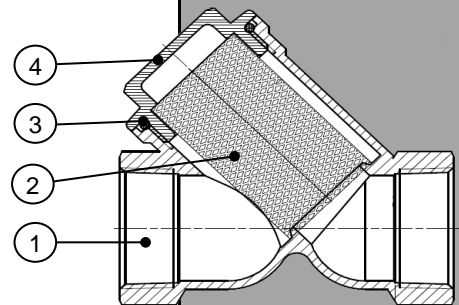

## PARTLIST

N.	Componente	Materiale	Norma
1	Corpo	Ottone	CW617N
2	Filtro	Acciaio inox	AISI 304
3	O-Ring	EPDM	-
4	Cappello	Ottone	CW617N

## DIMENSIONI

DN	T	H [mm]	A [mm]	Peso [g]
015	1/2"	53,6	55	123
020	3/4"	65	68	210
025	1"	75,5	80	333
032	1 1/4"	90	96	593
040	1 1/2"	104	106	709
050	2"	128	125	1224