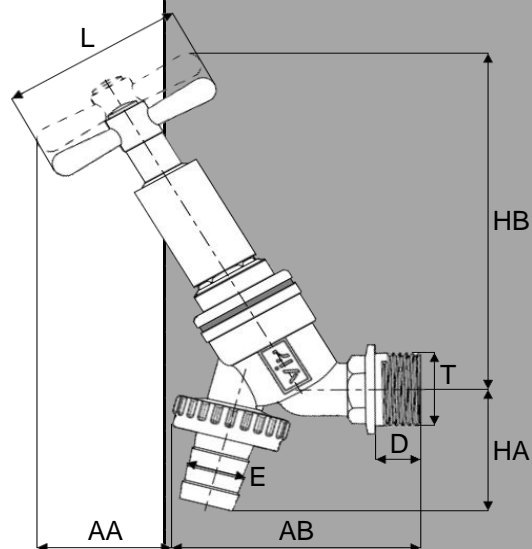

| N. | Componente | Materiale | Norma |
|----|-------------|-----------|--------|
| 1 | Corpo | Ottone | CW617N |
| 2 | Portagomma | Ottone | CW617N |
| 3 | O-ring | NBR | - |
| 4 | Ghiera | Ottone | CW617N |
| 5 | Tenuta | NBR | - |
| 6 | Piattello | Ottone | CW617N |
| 7 | Gasket | PTFE | - |
| 8 | Cappello | Ottone | CW617N |
| 9 | Asta | Ottone | CW617N |
| 10 | Packing | PTFE | - |
| 11 | Premistoppa | Ottone | CW617N |
| 12 | Schermatura | Ottone | CW617N |
| 13 | Chiave | Ottone | CW617N |

DIMENSIONI

| DN | T | D | E | AA | AB | HA | HB | L | Peso |
|-----|------|------|------|------|------|------|------|------|------|
| | | [mm] | [mm] | [mm] | [mm] | [mm] | [mm] | [mm] | [g] |
| 015 | 1/2" | 12 | 15,5 | 28 | 65 | 33 | 95 | 50 | 255 |