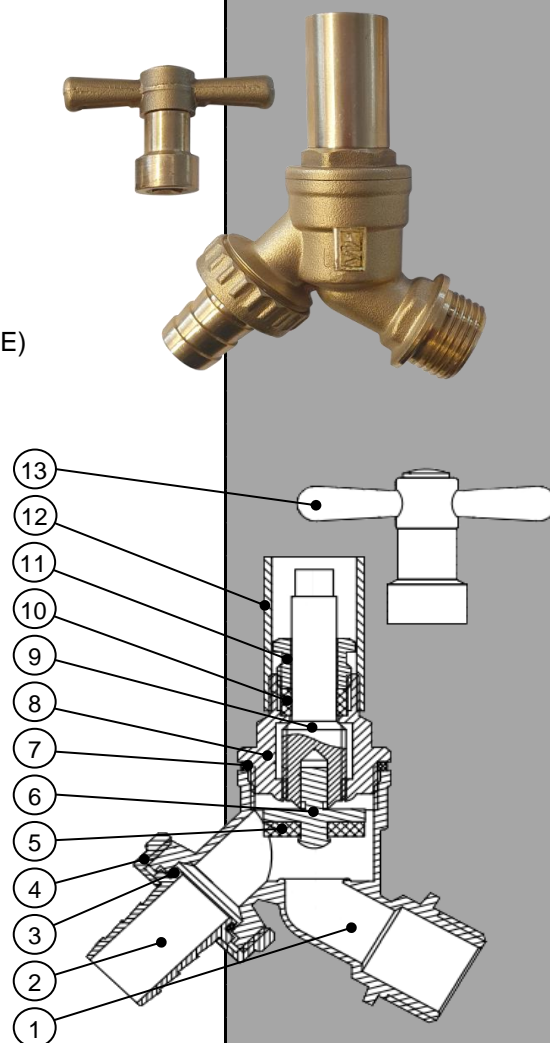

293LK

Rubinetto in ottone con asta schermata e chiave

Via Circonvallazione, 10
13018 Valduggia (VC), Italy
Tel: +39 0163 47891
Fax: +39 0163 47895
www.vironline.com

Rubinetto in ottone
Filettato M (ISO 228/1) e bocchettone portagomma
Con asta schermata manovrabile con chiave inclusa

| N. | Componente | Materiale | Norma |
|----|-------------|-----------|--------|
| 1 | Corpo | Ottone | CW617N |
| 2 | Portagomma | Ottone | CW617N |
| 3 | O-ring | NBR | - |
| 4 | Ghiera | Ottone | CW617N |
| 5 | Tenuta | NBR | - |
| 6 | Piattello | Ottone | CW617N |
| 7 | Gasket | PTFE | - |
| 8 | Cappello | Ottone | CW617N |
| 9 | Asta | Ottone | CW617N |
| 10 | Packing | PTFE | - |
| 11 | Premistoppa | Ottone | CW617N |
| 12 | Schermatura | Ottone | CW617N |
| 13 | Chiave | Ottone | CW617N |

DIMENSIONI

| DN | T | D | E | AA | AB | HA | HB | L | Peso |
|-----|------|------|------|------|------|------|------|------|------|
| | | [mm] | [mm] | [mm] | [mm] | [mm] | [mm] | [mm] | [g] |
| 015 | 1/2" | 12 | 15,5 | 28 | 65 | 33 | 95 | 50 | 255 |