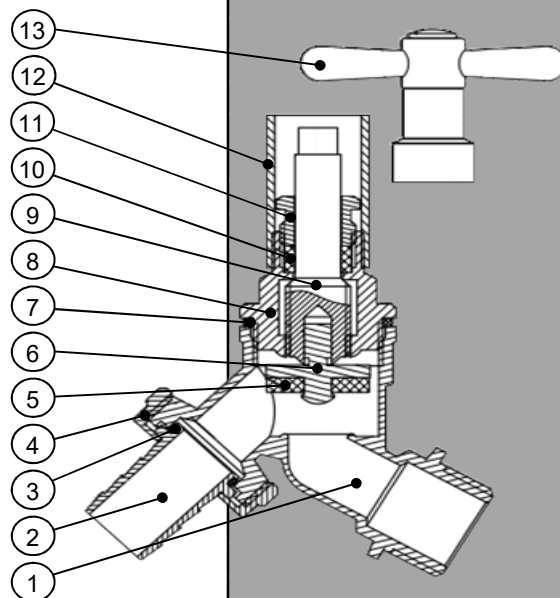

N.	Componente	Materiale	Norma
1	Corpo	Ottone	CW617N
2	Portagomma	Ottone	CW617N
3	O-ring	EPDM	-
4	Ghiera	Ottone	CW617N
5	Tenuta	EPDM	-
6	Piattello	Ottone	CW617N
7	Gasket	PTFE	-
8	Cappello	Ottone	CW617N
9	Asta	Ottone	CW617N
10	Packing	PTFE	-
11	Premistoppa	Ottone	CW617N
12	Schermatura	Ottone	CW617N
13	Chiave	Ottone	CW617N

DIMENSIONI

DN	T	D	E	AA	AB	HA	HB	L	Peso
		[mm]	[mm]	[mm]	[mm]	[mm]	[mm]	[mm]	[g]
015	1/2"	12	15,5	28	65	33	95	50	255

260226