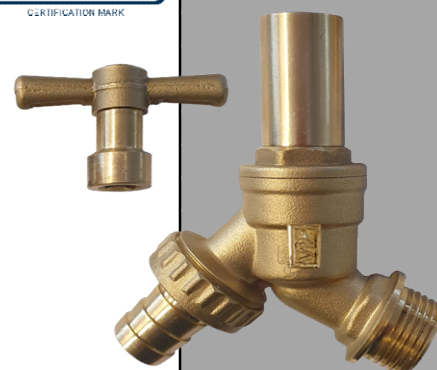

293LK

Rubinetto in ottone con asta schermata e chiave

Via Circonvallazione, 10
13018 Valduggia (VC), Italy
Tel: +39 0163 47891
Fax: +39 0163 47895
www.vironline.com

Rubinetto in ottone
Filettato M (ISO 228/1) e bocchettone portagomma
Con asta schermata manovrabile con chiave inclusa
Design secondo BS1010-2
Certificato WRAS

PN16
Esente marcatura CE (cat. secondo Art. 4.3 Dir. 2014/68/UE)

Condizioni di esercizio

- Idoneo per: acqua, da 0°C a +100°C
- Non idoneo per: gas gruppo 1 e 2, liquidi gruppo 1 (Dir. 2014/68/UE)