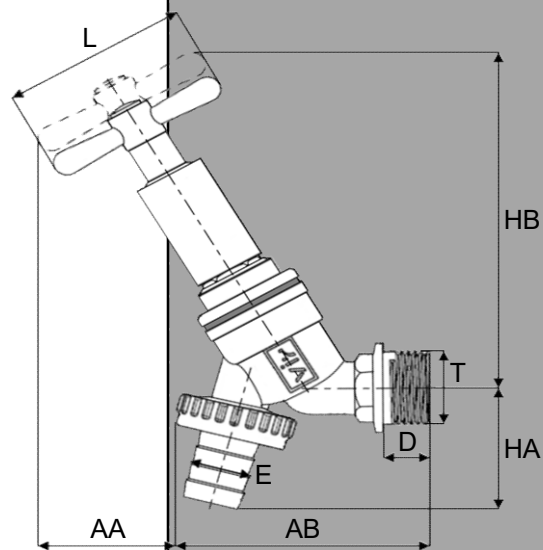

N.	Componente	Materiale	Norma
1	Corpo	Ottone	CW617N
2	Portagomma	Ottone	CW617N
3	O-ring	EPDM	-
4	Ghiera	Ottone	CW617N
5	Tenuta	EPDM	-
6	Piattello	Ottone	CW617N
7	Gasket	PTFE	-
8	Cappello	Ottone	CW617N
9	Asta	Ottone	CW617N
10	Packing	PTFE	-
11	Premistoppa	Ottone	CW617N
12	Schermatura	Ottone	CW617N
13	Chiave	Ottone	CW617N

DIMENSIONI

DN	T	D	E	AA	AB	HA	HB	L	Peso
		[mm]	[mm]	[mm]	[mm]	[mm]	[mm]	[mm]	[g]
015	1/2"	12	15,5	28	65	33	95	50	255

260226